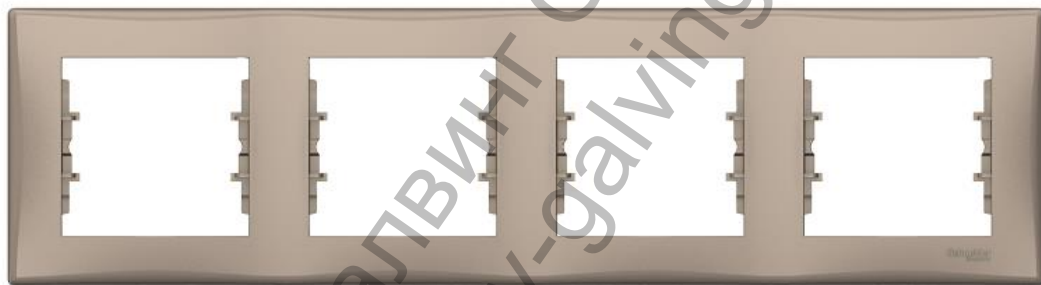

Рамка Schneider Electric декоративна за ключове и контакти 4 модула, титан, Sedna

Основни

Гама на продукта	Sedna
Обхват	Sedna
Приложение на устройството	Монтиране
Тип продукт или компонент	Рамка
Брой рамки	Четворен контактен излаз
Начин на инсталация	Хоризонтал
Съвместимост на гамата	Sedna Контактен излаз
Цветови нюанс	Titanium

Допълнителен

Материал	Термопластична ABS-UV
Покритие	Лъскав
Височина	80 mm
Широчина	299 mm
Дълбочина	7 mm
Дълбочина	7 mm
Тегло на продукта	0.0438 kg

Околна среда

Степен на защита IP	IP20
---------------------	------

Продукт: [Рамка Schneider Electric декоративна за ключове и контакти 4 модула, титан, Sedna](#)

Категория: [Декоративни и монтажни елементи за ключове и контакти](#)

Бранд: [Schneider Electric](#)

Категория бранд: [Рамка Schneider Electric](#)